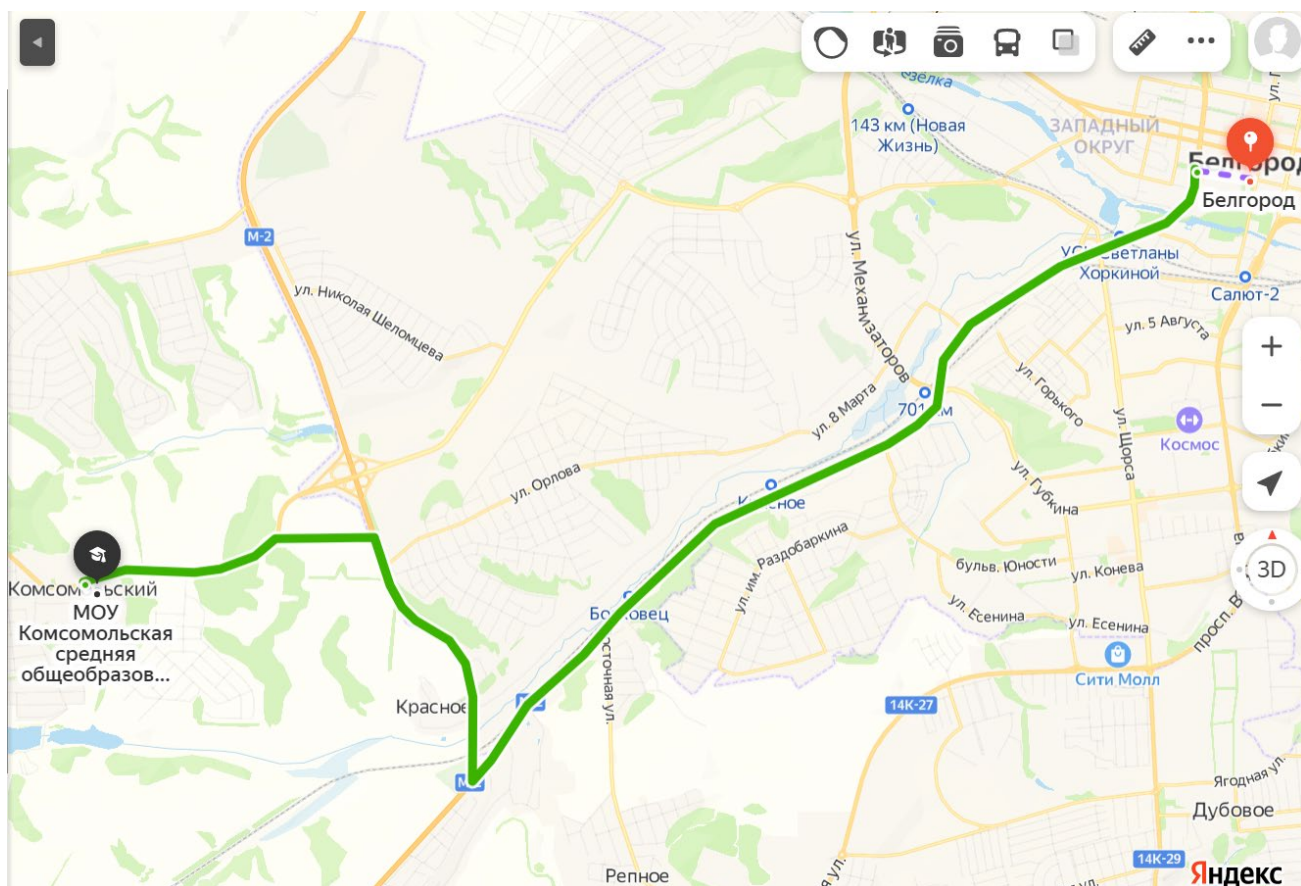

Схема проезда к МОУ «Комсомольская СОШ»

Из г. Белгород до МОУ «Комсомольская СОШ» можно доехать на автобусе № 116 с остановки «Энергомаш» до п. Комсомольский остановка «Школа». Время в пути примерно 55 минут.

Схема проезда на личном транспорте из центра Белгорода до п. Комсомольский, ул. Гайдара 1, МОУ «Комсомольская СОШ»

Время в пути примерно 20 минут.